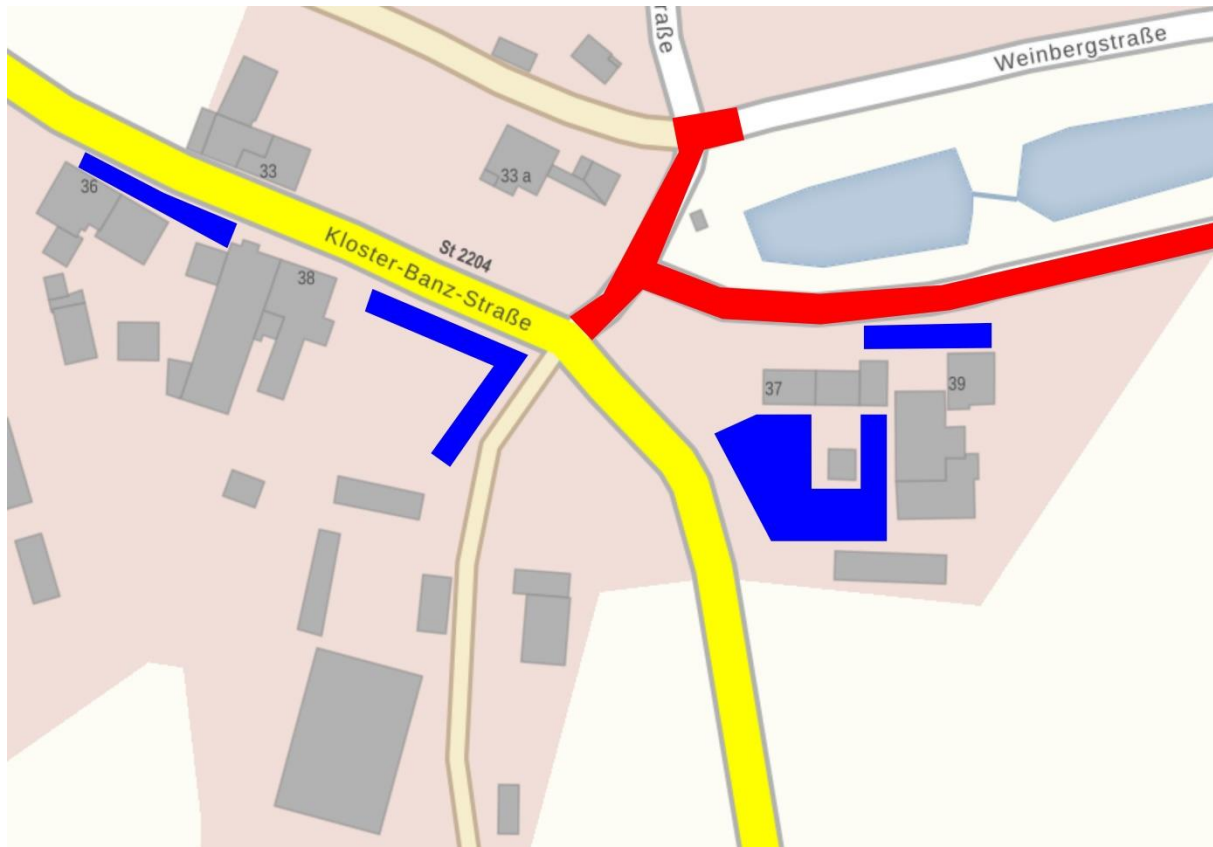

Parkplatz Lageplan

Zwengerltag 12.03.2023

Parken in blau gekennzeichneten Bereichen nach Einweisung.

Den Parkeinweisern ist Folge zu leisten.

Die roten Bereiche sind stets freizuhalten.